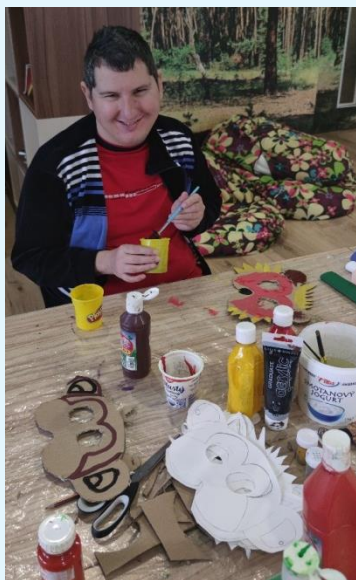

Domov sociálnych služieb Méta Martin

Február 2021

TVORIVÁ DIELŇA – VÝROBA FAŠIANGOVÝCH MASIEK

Dňa 02. 02. 2021 a 08. 02. 2021 sme sa pustili do výroby fašiangových masiek. Zapojili sa PSS s vysokou aj nízkou mierou podpory. Ako hlavnú tému sme si vybrali zvierací motív. Každý si vybral akou maskou by chcel byť.

FAŠIANGY V DSS

Aby sme podporili fašiangovú náladu pripravili sme si aj fašiangovú praženicu. Napokon sme fašiangy zavŕšili poriadnou fašiangovou zábavou. Najskôr sa však konala prehliadka masiek a súťaž o najkrajšiu masku.