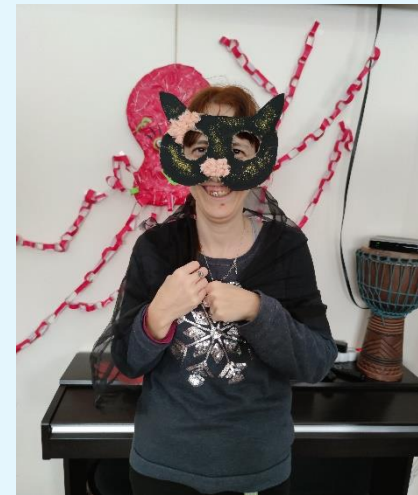

Domov sociálnych služieb Méta Martin

Február 2021

TVORIVÁ DIELŇA – VÝROBA FAŠIANGOVÝCH MASIEK

Dňa 02. 02. 2021 a 08. 02. 2021 sme sa pustili do výroby fašiangových masiek. Zapojili sa PSS s vysokou aj nízkou mierou podpory. Ako hlavnú tému sme si vybrali zvierací motív. Každý si vybral akou maskou by chcel byť.

FAŠIANGY V DSS

Aby sme podporili fašiangovú náladu pripravili sme si aj fašiangovú praženicu. Napokon sme fašiangy zavŕšili poriadnou fašiangovou zábavou. Najskôr sa však konala prehliadka masiek a súťaž o najkrajšiu masku.

TVORIVÁ DIELŇA – JARNÁ DEKORÁCIA

V rámci keramickej dielne sme si vyrobili dekoračné predmety, ktoré nám poslúžili na ozdobenie interiérovej jarnej dekorácie. Tie sme neskôr pomocou tavnej pištole prilepili na drevko.

TVORIVÁ DIELŇA – PRICHÁDZA JAR – BAHNIATKA

S príchodom slnečných lúčov sme sa zamerali v rámci tvorivej dielne dňa 18. 02. 2021 na jarné motívy. Rozhodli sme sa vyrobiť vázu plnú bahniatok, ktoré dokonale symbolizujú jar. Využili sme pri tom aj prvky papierového pletenia, ktoré nám poslúžili ako základ pre výrobu vázy.