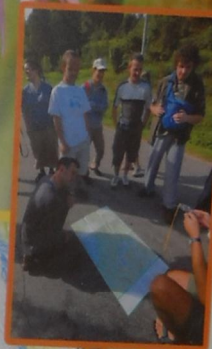

Žilinský
samosprávny
kraj

Turčianske
kultúrne stredisko
v Martine

Domov sociálnych služieb MÉTA
Palkovičova č.1, 036 01 Martin

Vás pozývajú na

VÝSTAVU FOTOGRAFIÍ A VÝTVARNÝCH PRÁČ klientov z domova sociálnych služieb MÉTA Martin s názvom **SPOZNÁVAJME TURIEC**